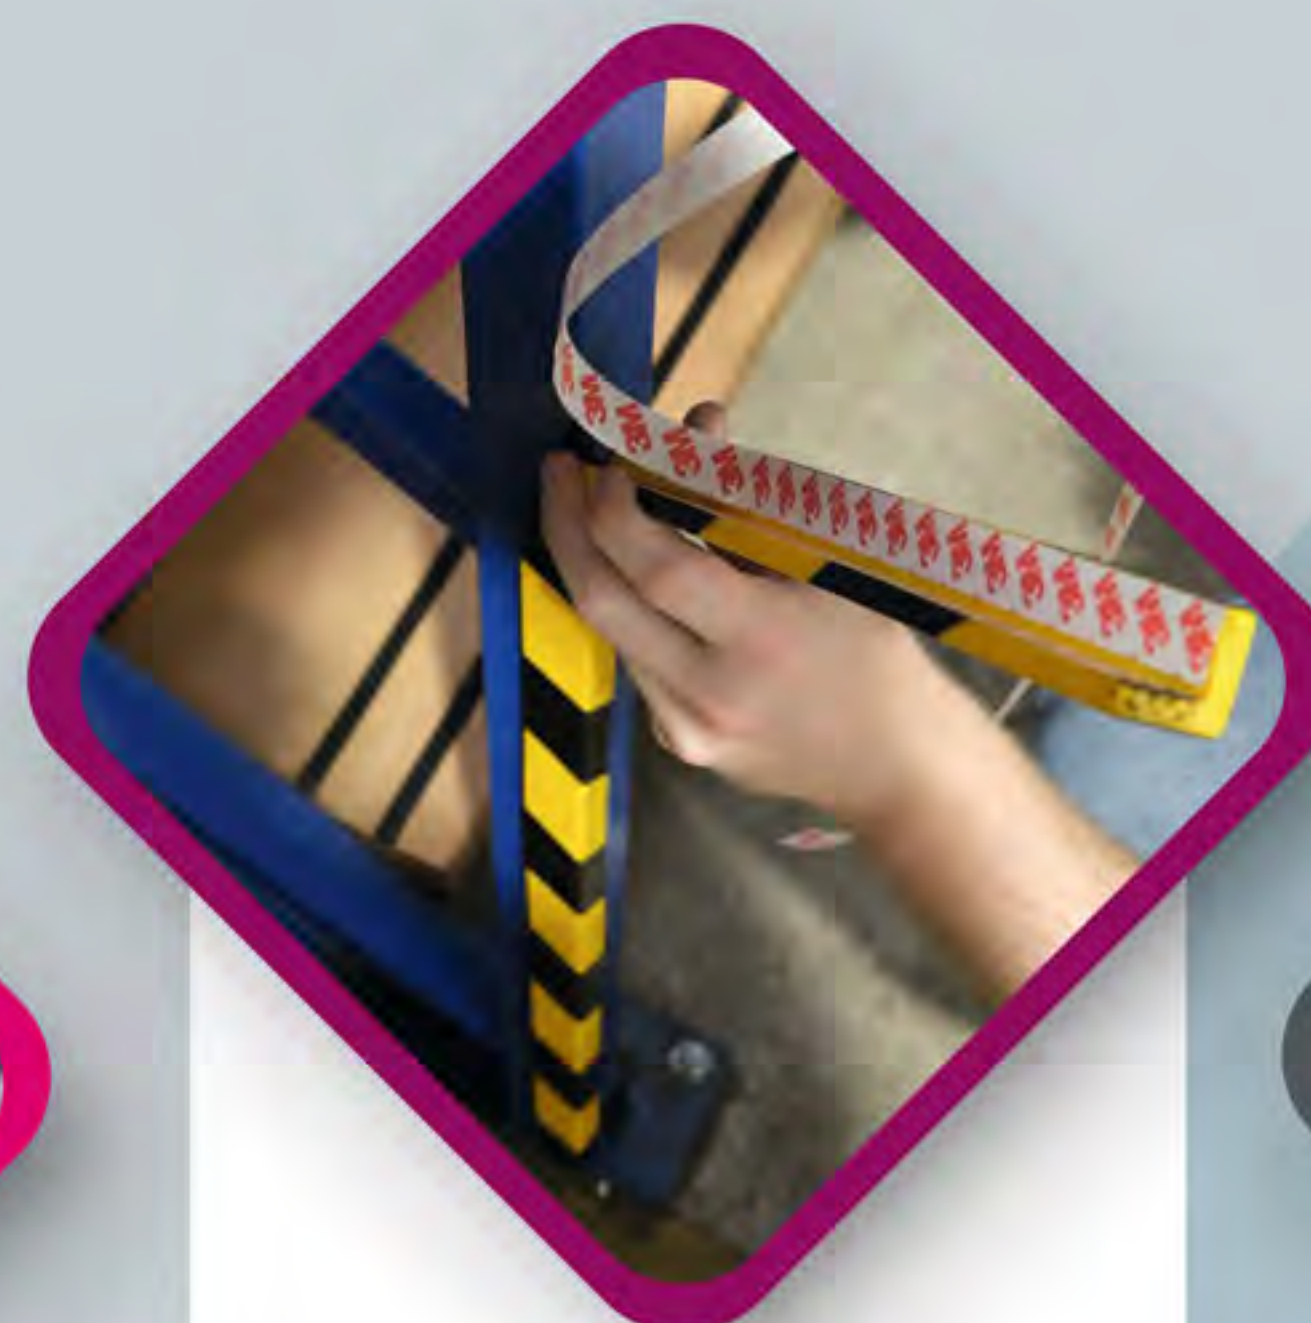

click

AMB970

**Profil
protecție colț
autoadeziv
permanent
C25R
Durable, 5/set
galben-negru**

AMB968

**Profil
protecție colț
autoadeziv
permanent
C35 12 mm
Durable, 5/set
galben-negru**

AMB966

**Profil de
protecție a
suprafeței
autoadeziv
permanent
S20 10 mm
Durable, 5/set
galben-negru**