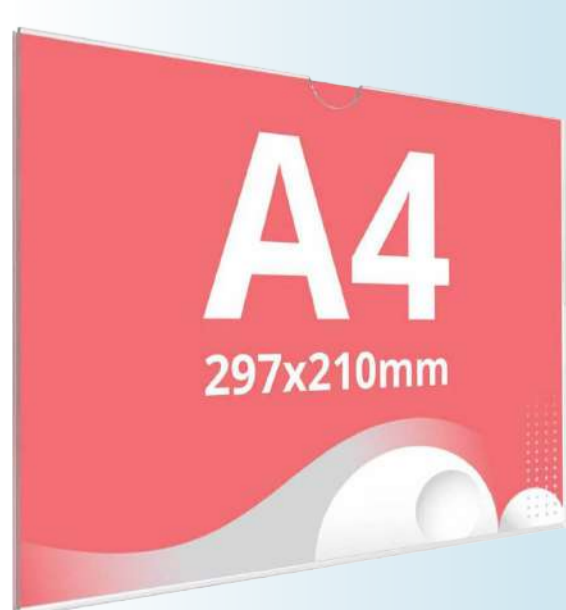

AUSTRAL
STII PE CE TE BAZEZI

Noua gamă de suporturi de prezentare

Vezi mai jos oferta de produse

Display plastic pentru prezentare formă L, A5, transparent, portrait și landscape

SPR001
26.16 lei
SPR243

Suport meniu din plexiglas, tip L, format A5 (148x210 mm), portrait și A5 (210x148 mm) landscape. Bumponi silicon aplicați pe talpă produsului pentru aderență.

Suport mural plexiglas pentru pliante A4

SPR230
28.35 lei

Leaflet dispenser, expunere PERETE, format A4 (portrait). Prevăzut cu găuri la spatele display-ului pentru prindere pe perete.

Display plastic pentru prezentare formă L, A4, transparent, portrait și landscape

SPR231
32.24 lei
SPR242

Suport meniu din plexiglas, tip L, format A4 (210 x2 97mm), portrait și A4 (297 x 210 mm) lansdcape. Bumponi silicon aplicați pe talpa produsului pentru aderență.

Insert tip U, plexiglas, landscape, format A4

SPR240
34.80 lei

Prevăzut cu fantă extragere print aplicată pe latura mică, centrat/ latură. Sistem de prindere: bandă dublu adezivă transparentă aplicată pe laturile mari.

Display plastic pentru
prezentare formă L, 1/3A4,
transparent, portrait și
landscape