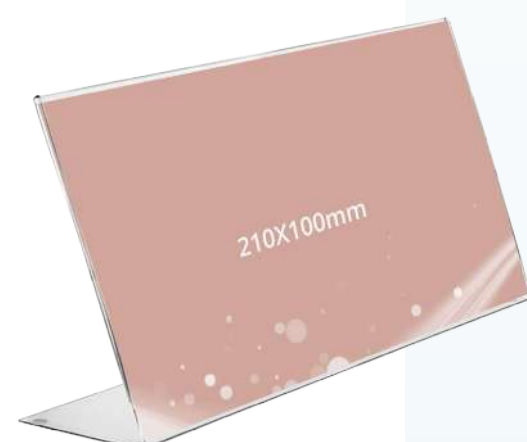

SPR231
32.24 lei
SPR242

Suport meniu din plexiglas, tip L, format A4 (210 x2 97mm), portrait și A4 (297 x 210 mm) lansdcape. Bumponi silicon aplicați pe talpa produsului pentru aderență.

Insert tip U, plexiglas, landscape, format A4

SPR240
34.80 lei

Prevăzut cu fantă extragere print aplicată pe latura mică, centrat/ latură. Sistem de prindere: bandă dublu adezivă transparentă aplicată pe laturile mari.

Display plastic pentru
prezentare formă L, 1/3A4,
transparent, portrait și
landscape

SPR244
23.52 lei
SPR245

Suport meniu din plexiglas, tip L,
format 100 x 210 mm, portrait și
210 x 100 mm, landscape.
Bumponi silicon aplicati pe talpa
produsului pentru aderență.

Display plastic pentru
prezentare formă T, A4,
transparent, portrait și
landscape

SPR246
39.28 lei
SPR247

Suport meniu tip T cu bază în formă
de S, format A4 (210 x 297mm), portrait
sau A4 (297 x 210 mm) landscape.
Bumponi siliconici aplicați pe talpa
produsului pentru aderență.

Display plastic pentru
prezentare formă T, A5,
transparent, portrait și
landscape