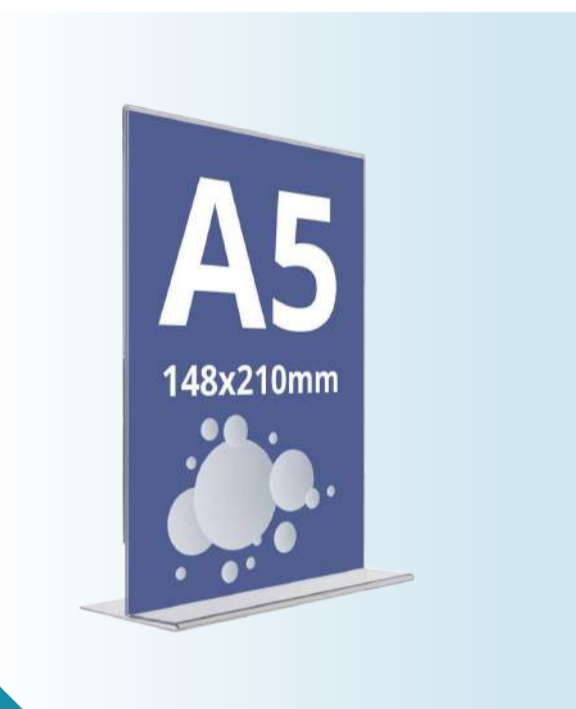

SPR240
34.80 lei

Prevăzut cu fantă extragere print aplicată pe latura mică, centrat/ latură. Sistem de prindere: bandă dublu adezivă transparentă aplicată pe laturile mari.

Display plastic pentru
prezentare formă L, 1/3A4,
transparent, portrait și
landscape

SPR244
23.52 lei
SPR245

Suport meniu din plexiglas, tip L,
format 100 x 210 mm, portrait și
210 x 100 mm, landscape.
Bumponi silicon aplicati pe talpa
produsului pentru aderență.

Display plastic pentru
prezentare formă T, A4,
transparent, portrait și
landscape

SPR246
39.28 lei
SPR247

Suport meniu tip T cu bază în formă
de S, format A4 (210 x 297mm), portrait
sau A4 (297 x 210 mm) landscape.
Bumponi siliconici aplicați pe talpa
produsului pentru aderență.

Display plastic pentru
prezentare formă T, A5,
transparent, portrait și
landscape

SPR248
33.20 lei
SPR249

Suport meniu tip T cu bază în formă de S,
format A5 (148 x 210 mm), portrait și
A5 (210 x 148 mm) landscape. Bumponi
siliconici aplicați pe talpa produsului
pentru aderență.

Suport meniu tip T,
bază triunghiulară
culisantă, A4, portrait sau
landscape