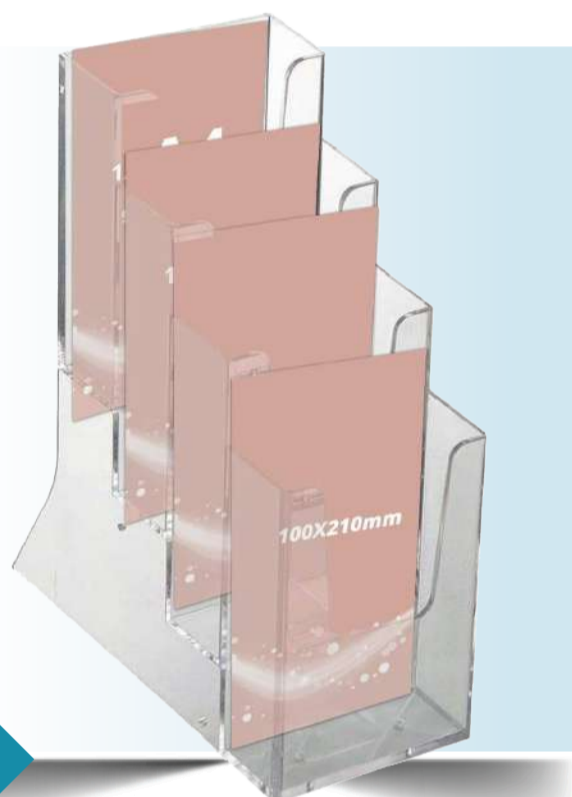

Suport mural plexiglas
pentru pliante A5

SPR255
14.88 lei

Leaflet dispencer, expunere PERETE,
format A5 (portrait). Prevăzut cu găuri la
spatele display-ului pentru prindere pe
perete.

Display cu 4 buzunare
etajate format 1/3 A4,
portrait