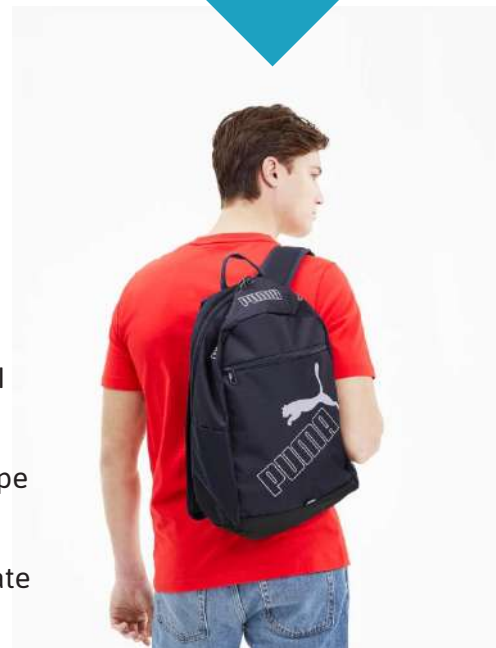

113.57 lei
+ TVA

Descrierea produsului:

- ✦ Rucsacul favorit din toate timpurile PUMA Phase II este partenerul perfect de zi cu zi
- ✦ Deschidere cu fermoar în două direcții pe compartimentul principal, deschidere cu fermoar pe buzunarul din față, un buzunar lateral din plasă, buzunar interior pe compartimentul principal, căptușeală din poliester 150D marca PUMA cu spate din PU, bretele de umăr reglabile și căptușite cu legare și chingă reflectorizante marca PUMA Cat, căptușită panou din spate cu cusături detaliate, mâner de transport din chingă și cu fermoare metalice marcate pe compartimentele principale.
- ✦ Capacitate: 21 l; Dimensiuni: 46 x 32 x 15 cm
- ✦ COMPOZIȚIE: 100% poliester