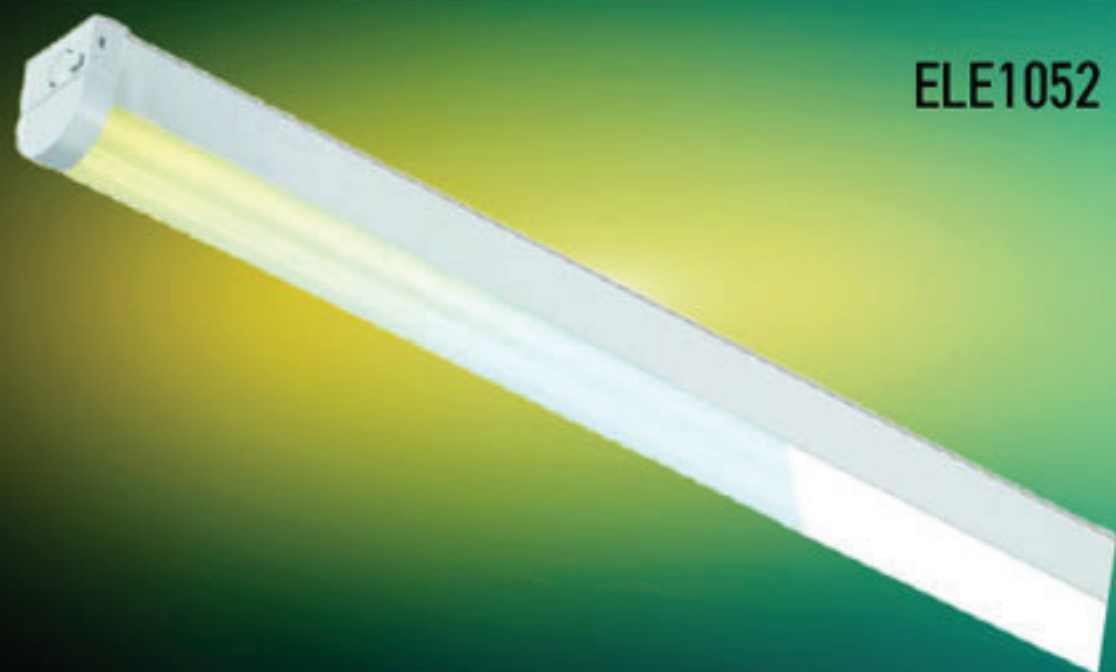

Corp de iluminat BatPacCWS™ LED, 21/37W, 1200mm

ELE1052

- Corp de iluminat LED liniar.
- Posibilitate selectare culoare albă și putere.
- Două opțiuni de putere și trei selecții de culoare
- Difuzor opal pentru distribuție uniformă a luminii.
- Driver integrat, fără pâlpâiri, non-dimmabil.
- Conector pentru buclă de intrare/ieșire.
- Orificii de acces pentru cablu la ambele capete.
- Putere: 21 W / 37 W.
- Durata de viață (estimată): 50.000 ore.